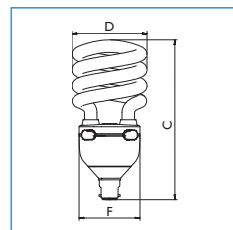

Dim. no.	C max.	D max.	F max.
1	207	98	80.3

Dim. no.	C max.	D max.	F max.
2	223	98	80.3

Dim. no.	C max.	D max.	F max.
3	264	104	88

Dim. no.	C max.	D max.	F max.
4	205.5	98	80.3

Dim. no.	C max.	D max.	F max.
5	221.5	98	80.3

Type	Wattage/ Colour Code	Voltage (V)	Colour Designation	Cap-Base	Colour Rendering Index (Ra)	Luminous flux lamp (lm)	Life to 50% failures (h)	Dim. no.	Packing type/ Packing configuration	Ordering number 8727900...
Tornado High Lumen	45W/865	220-240	Cool Daylight	E27	80	2850	8000	1	1CT / 6	807196 00
Tornado High Lumen	65W/865	220-240	Cool Daylight	E27	80	4000	8000	2	1CT / 6	807219 00
Tornado High Lumen	80W/865	220-240	Cool Daylight	E40	80	5300	8000	3	1CT / 6	807233 00
Tornado High Lumen	45W/827	220-240	Warm White	E27	82	3100	8000	1	1CT / 6	808223 00
Tornado High Lumen	65W/827	220-240	Warm White	E27	82	4300	8000	2	1CT / 6	808247 00
Tornado High Lumen	45W/827	220-240	Warm White	B22	82	3100	8000	4	1CT / 6	808261 00
Tornado High Lumen	65W/827	220-240	Warm White	B22	82	4300	8000	5	1CT / 6	808308 00
Tornado High Lumen	80W/827	220-240	Warm White	E40	82	5600	8000	3	1CT / 6	808322 00
Tornado High Lumen	80W/840	220-240	Cool White	E40	82	5600	8000	3	1CT / 6	808834 00
Tornado High Lumen	65W/840	220-240	Cool White	E27	82	4200	8000	2	1CT / 6	807257 00
Tornado High Lumen	45W/840	220-240	Cool White	E27	82	3000	8000	1	1CT / 6	807271 00